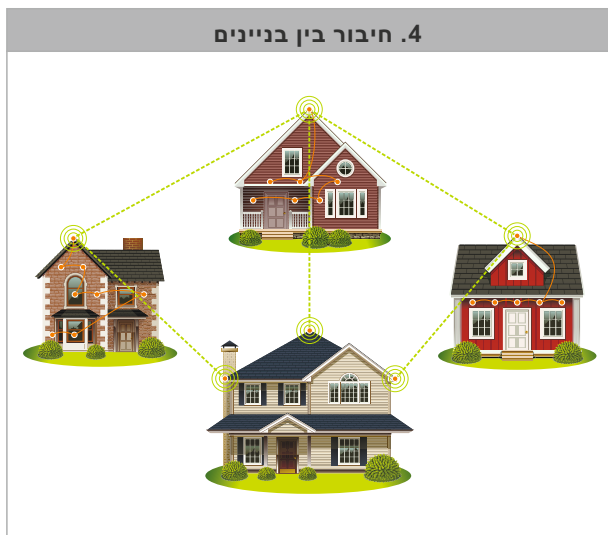

מכל מקום על כל צרכן

מתאם התקשורת S WAVE מאפשר שליטה על המאור, תריסים, מיזוג, אודיו ווידאו וכל מוצר חשמלי.

איך משתמשים ?

2. חיבור בין קומות בצורה אלחוטית

חיווט בצורה אלחוטית וקווית ביחד

1. חיבור בית מלא בצורה אלחוטית

חיווט בצורה אלחוטית בלבד

4. חיבור בין בניינים

קישור בין בתים

3. חיבור אלחוטי בין חדרים

קישור בין חדרים