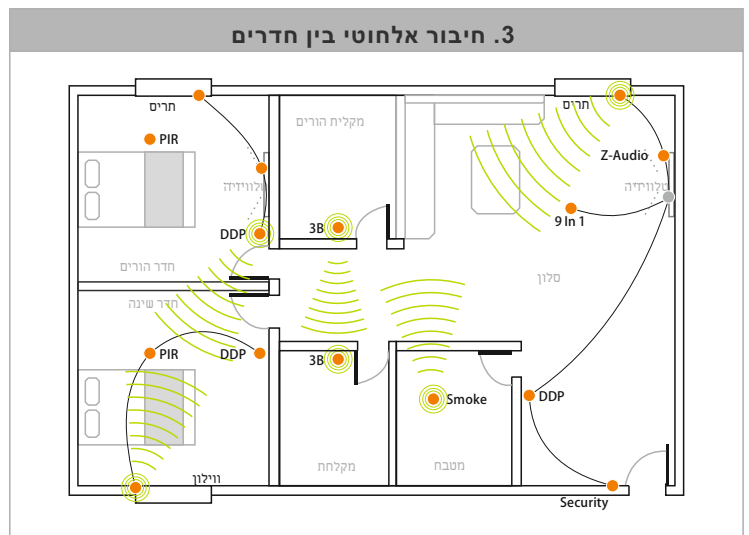

התקנה מהירה ונוחה

על בסיס תשתיות חשמל קיימות. תקשורת אלחוטית בין התקני המערכת. חוסך פריסת כבלים וחציבות, תיקוני צבע ושינויים בלוח.

מבחר רב

כל מוצרי המערכת ניתנים לחיבור למערכת האלחוטית. הבקרים בלוח החשמל, בקרי המיני, הפנלים החכמים, בקרי התקשורת ועוד יודעים לתפקד הן כמוצרים בעלי חיבור קווי וחיבור אלחוטי.

מכל מקום על כל צרכן

מתאם התקשורת S WAVE מאפשר שליטה על המאור, תריסים, מיזוג, אודיו ווידאו וכל מוצר חשמלי.

איך משתמשים ?

2. חיבור בין קומות בצורה אלחוטית

חיווט בצורה אלחוטית וקווית ביחד

1. חיבור בית מלא בצורה אלחוטית

חיווט בצורה אלחוטית בלבד

4. חיבור בין בניינים

קישור בין בתים

3. חיבור אלחוטי בין חדרים

קישור בין חדרים